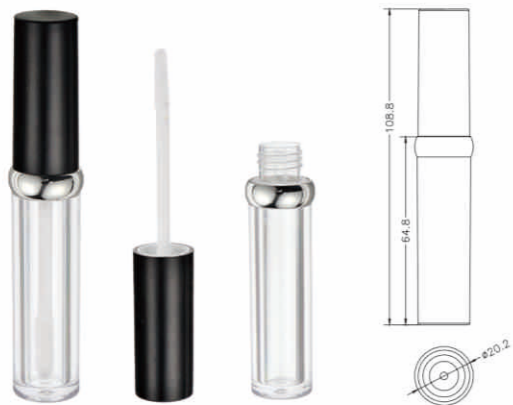

容量 3.0ML  
满口容量 4.5ML

HN5219L  
Size: W17.7xH125.1mm

HN5233L  
Size: W19.8xH80.6mm

容量 8.0ML  
满口容量 9.5ML

HN5245  
Size: W19.7xH101.8mm

容量 5.0ML  
满口容量 6.8ML

HN5246  
Size: W22.3xH100.3mm

容量 4.0ML  
满口容量 5.8ML

HN5225L  
Size: W18.3xH108.8mm

容量 4.5ML  
满口容量 6.5ML

HN5226L  
Size: W18xH119.5mm

容量 5.0ML  
满口容量 6.8ML

HN5251  
Size: W18.2xH109.8mm

容量 5.0ML  
满口容量 7.0ML

HN5252  
Size: W17.39xH118.21mm

**HN5250**  
Size:W16.5xH118.7mm