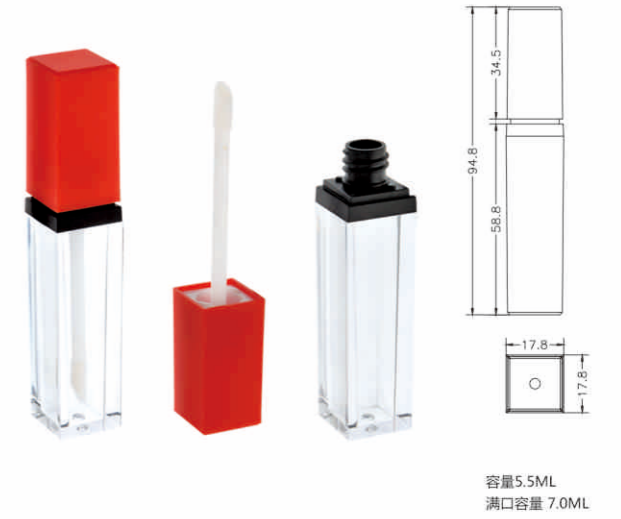

HN5252
Size: W17.39xH118.21mm

HN5253
Size:W17.8xH94.8mm