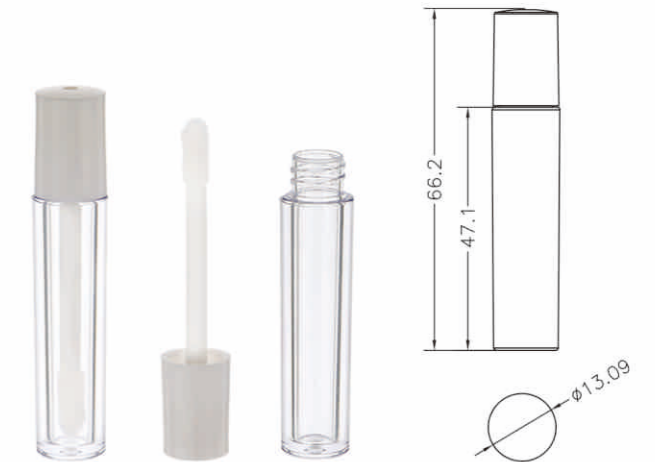

容量 2.5ML  
满口容量 3.8ML

**HN5263**  
Size: W16.2xH84.6mm

容量 4.0ML  
满口容量 6.0ML

**HN5260**  
Size: W16.2xH127.9mm

容量 3.8ML  
满口容量 5.5ML

**HN5271**  
Size:  $\Phi$  18.5xH86.8mm

容量 3.0ML  
满口容量 4.5ML

**HN5272**  
Size:  $\Phi$  13.9xH66.2mm

○ **HN5281**  
Size:  $\Phi$ 16xH124.8mm

○ **HN5288**  
Size:  $\Phi$ 18.5xH98.4mm

○ **HN5291**  
Size:  $\Phi$ 21.9xH109.5mm

○ **HN5293**  
Size:  $\Phi$ 16.3xH106.5mm

□ **HN5289**  
Size: L18.37xW15.8xH111.5mm