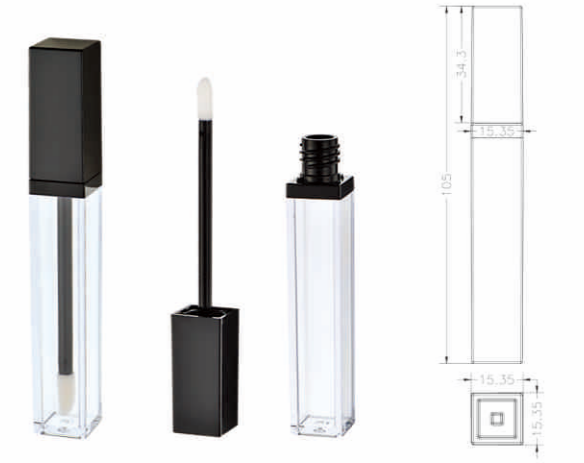

容量 2.8ML  
满口容量 4.2ML

**HN5212L**  
Size: W15.4xH118.2mm

容量 2.6ML  
满口容量 4.0ML

**HN5243**  
Size: W13.8xH116.7mm

容量 6.0ML  
满口容量 8.0ML

**HN5265**  
Size: W18.5xH119.7mm

容量 6.0ML  
满口容量 7.5ML

**HN5269**  
Size: W15.35xH105mm