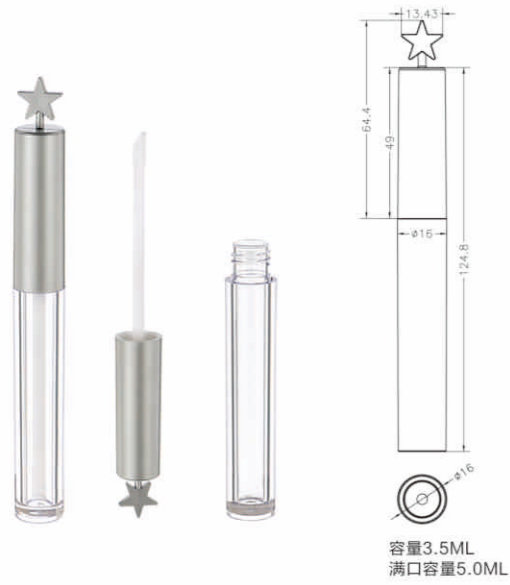

容量 2.5ML  
满口容量 3.8ML

**HN5263**  
Size: W16.2xH84.6mm

容量 4.0ML  
满口容量 6.0ML

**HN5260**  
Size: W16.2xH127.9mm

容量 3.8ML  
满口容量 5.5ML

**HN5271**  
Size:  $\Phi$  18.5xH86.8mm

容量 3.0ML  
满口容量 4.5ML

**HN5272**  
Size:  $\Phi$  13.9xH66.2mm

○ **HN5281**  
Size:  $\Phi$ 16xH124.8mm

○ **HN5288**  
Size:  $\Phi$ 18.5xH98.4mm

○ **HN5291**  
Size:  $\Phi$ 21.9xH109.5mm

○ **HN5293**  
Size:  $\Phi$ 16.3xH106.5mm

□ **HN5289**  
Size: L18.37xW15.8xH111.5mm